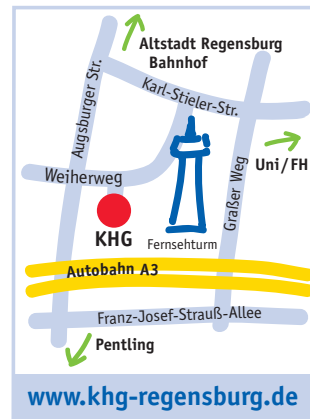

+++ MEHR LEBEN +++ MEHR SEHEN +++ MEHR DENKEN +++ MEHR GLAUBEN +++ MEHR SUCHEM +++